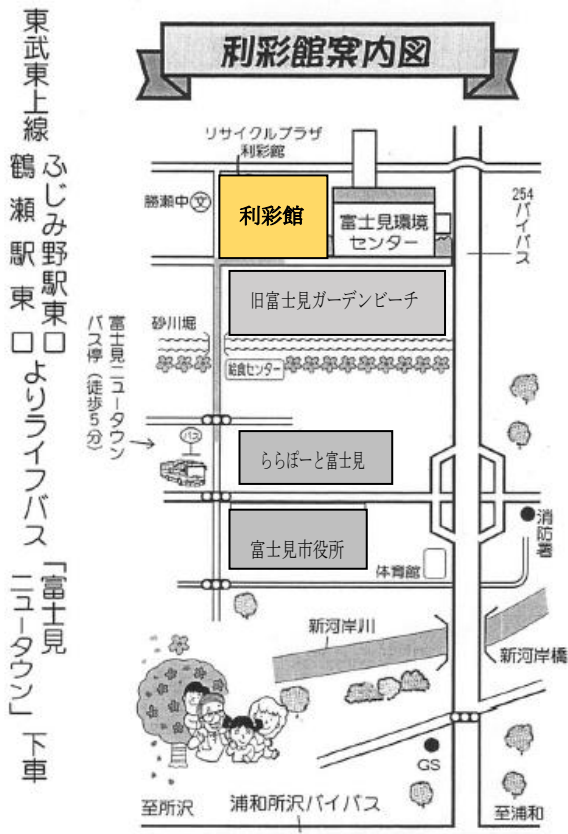

第17回リプラ祭

開催日 令和7年3月1日(土) 13:00~16:00

令和7年3月2日(日) 10:00~15:30

場所 リサイクルプラザ利彩館

富士見市大字勝瀬480番地 ☎049(254)1160

利彩館マスコット
「リプラちゃん」

作品展示

- 展示予定教室(さき織り・木工・手縫い・パッチワーク・着物リフォーム
布ぞうり・グラスアート・つるし飾り)

販売コーナー

- 食器、雑貨100円/200円均一コーナー
- 即売家具全品表示価格の半額
 - ▶種々商品を豊富にご用意しています。
- 無料プレゼント用意しております。
 - ※マイバッグ持参協力をお願いします。
 - ※履物入れの袋を御用意ください。

お楽しみ抽選会
2日・十三時三十分より
お楽しみに!!

展示風景

※駐車場は、富士見環境センター場内駐車場を御利用ください。